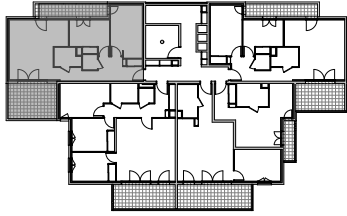

" LES TERRASSES DE BODICCIONE" - BÂT. G2

Lieu dit Bodiccione - AJACCIO

PLAN DE VENTE

APPARTEMENT: G2-41
3EME ETAGE

T3 Surfaces habitables

Entrée	3,25 m ²
Séjour - Cuisine	23,55 m ²
Dégagement	8,90 m ²
Chambre 1	12,85 m ²
Chambre 2	10,00 m ²
Salle de bain	3,80 m ²
WC	1,75 m ²
TOTAL	64,10 m²
Loggia	13,45 m ²
Séchoir	7,25 m ²